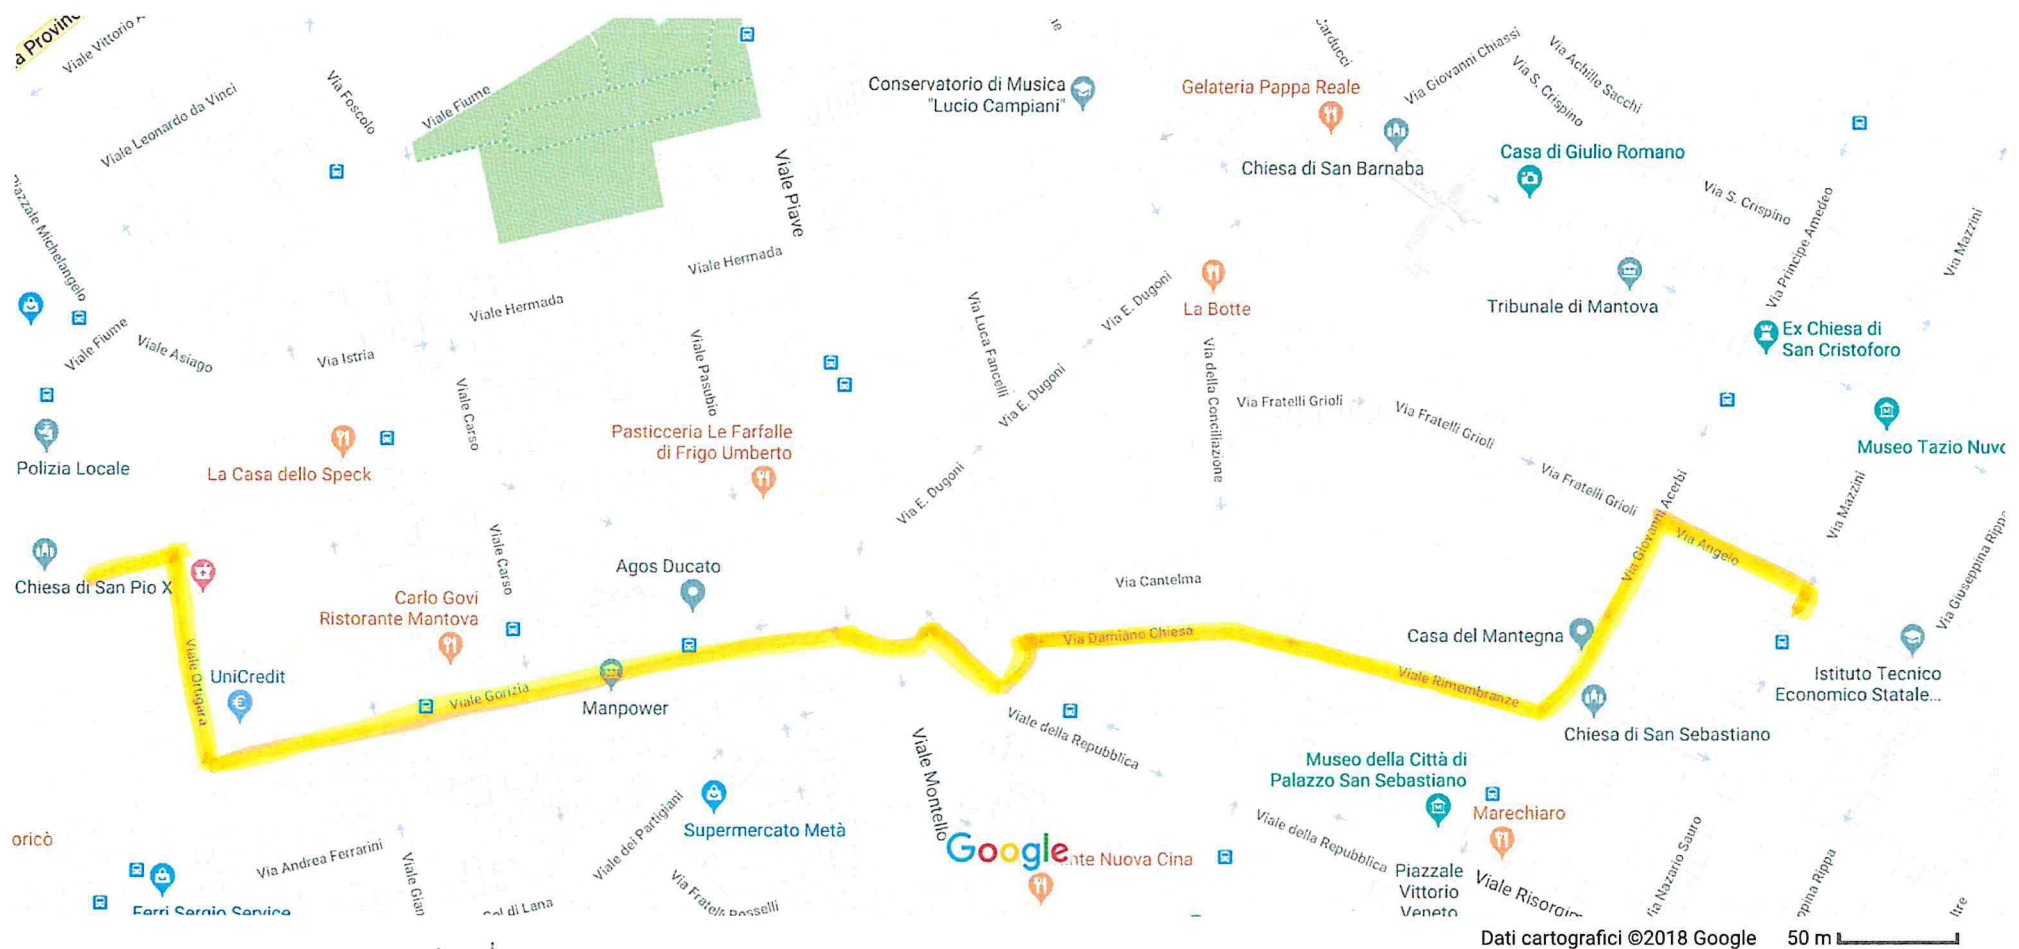

Google Maps

Immagini ©2018 Google, Dati cartografici ©2018 Google 20 m

ACCESSI

- A da piazza De Gasperi lato sinistro
- B da piazza De Gasperi lato destro
- C da Viale Fiume
- D da Viale Garibaldi

ZONE

- 1 campo da calcio
- 2 campo da pallavolo
- 3 oratorio
- 4 Teatro
- 5 campo da Basket
- 6 campo da Calcio
- (NB) WC in 3 e 4

da Istituto C. D'ARCO:
 Vicolo dell'Angelo, via S. Acerbi, viale Rintembranze, via D. Chiesa,
 Piazzale Gramsci, Viale Gorizia, viale Ortigara.